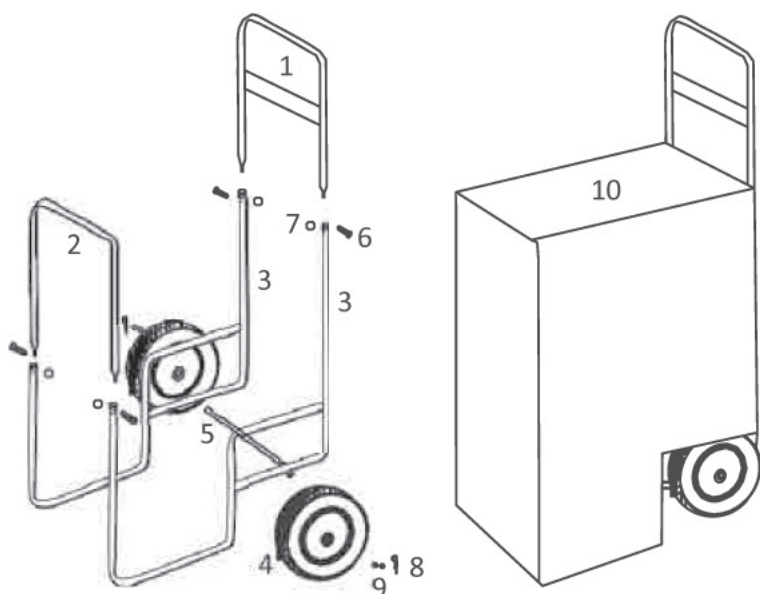

CHARIOT À BÛCHES HOUTKAR WOOD TROLLEY HOLZWAGEN

REF : XBIWT150

1		x 1	5		x 1
2		x 1	6		x 4
3		x 2	7		x 4
4		x 2	8		x 2
			9		x 4
			10		x 1

www.f1distribution.com

Zone d'activités de la Creule - 59190 HAZEBROUCK (France)
Tél : 03 28 50 95 95 - Fax : 03 28 50 10 01 - contact@f1distribution.com